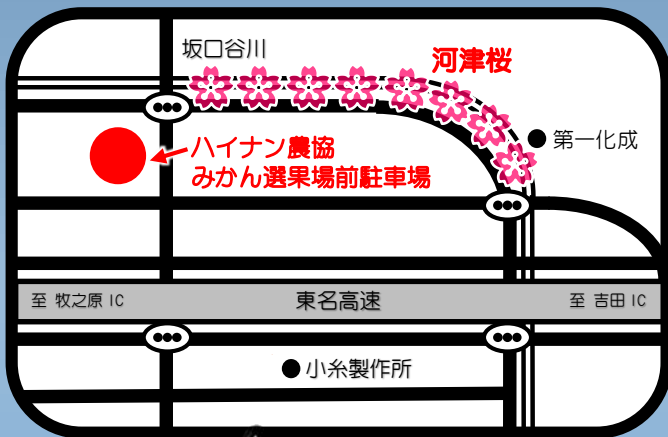

坂口谷川 **2025** 河津桜祭

日時: 2月22日(土)・23日(日)
10:00~14:00

会場: ハイナン農協みかん選果場前駐車場

*** 出店 ***
軽トラ市

飲食物販売(キッチンカー等)

悪天候のため中止になる場合があります

※桜の開花状況に合わせて提灯点灯

坂部区の中るキャラ
『さかべつち』