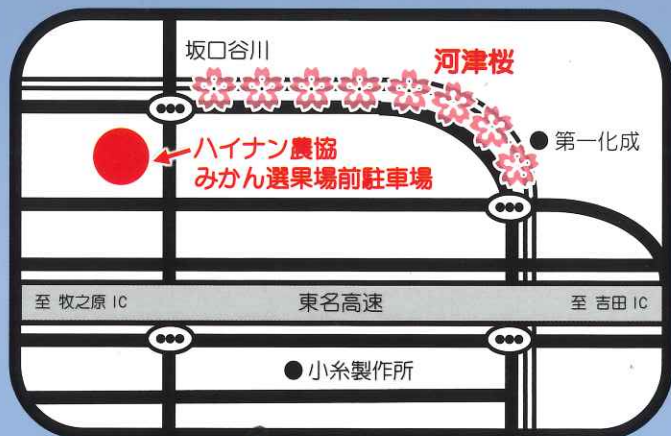

坂口谷川 **2025** 河津桜祭

日時: 2月22日(土)・23日(日)
10:00~14:00

会場: ハイナン農協みかん選果場前駐車場

*** 出店 ***

軽トラ市

飲食物販売(キッチンカー等)

悪天候のため中止になる場合があります

※桜の開花状況に合わせて提灯点灯

坂部区の中るキャラ
『さかべっち』

坂部まちづくり実行委員会 / 後援 坂部区
共催 榛原里やまの会・牧之原市商工会 坂部支部