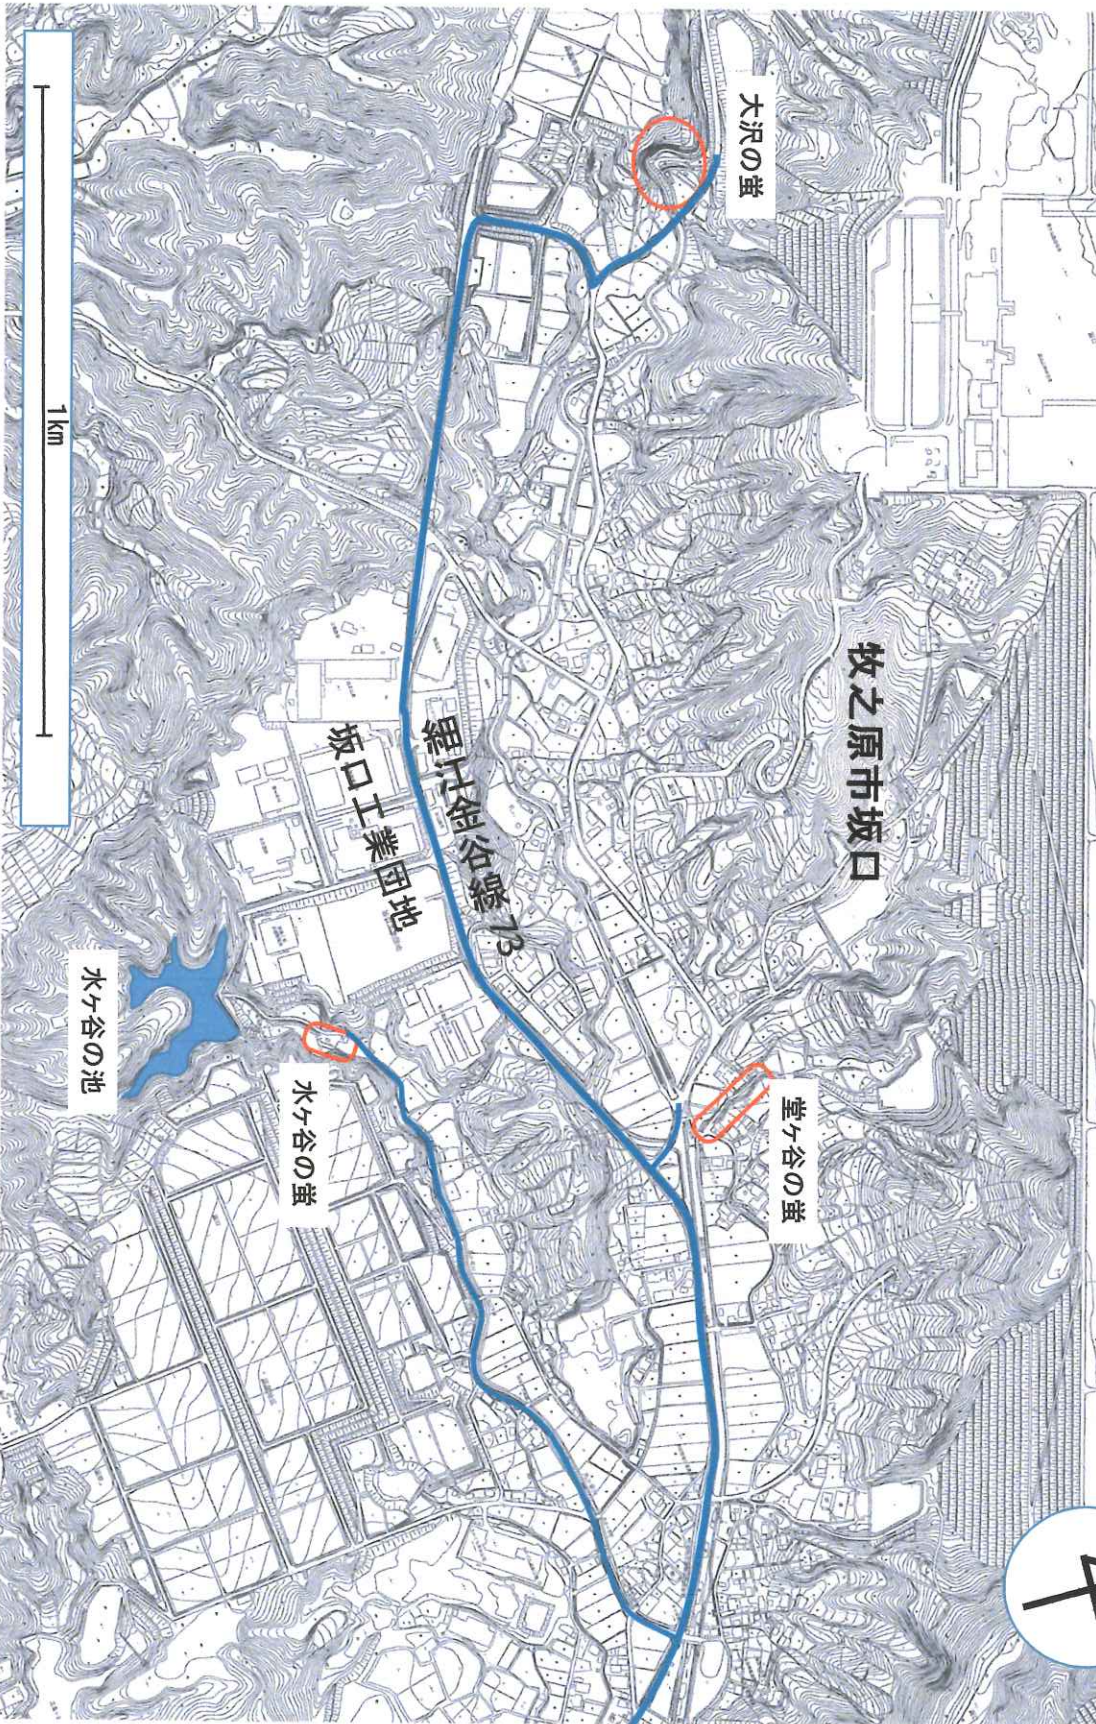

蛍鑑賞スポット

富士山静岡空港

4

牧之原市坂口

坂口工業団地

細工金谷線 73

1 km